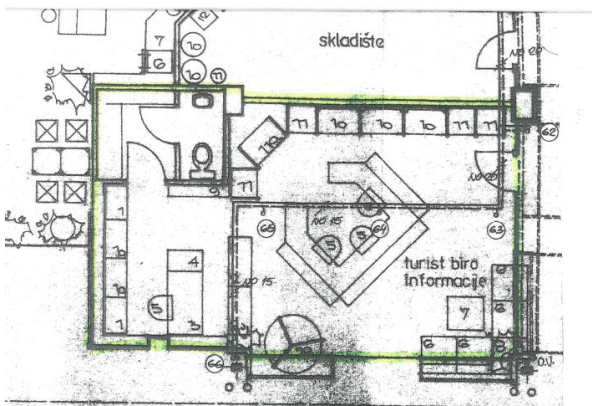

POSLOVNI PROSTOR br.1.

- poslovni prostor nalazi se u prizemlju hotela International u Crikvenici
- Hotel International smješten je na glavnom crikveničkom trgu, na adresi Ivana Skomerže 1, pored broskog pristaništa. U blizini hotela nalazi se šljunčana plaža i glavna gradska luka.

Hotel International

Položaj poslovnog prostora

- Poslovni prostor nalazi se u prizemlju hotela, uz samu šetnicu i cestu koja prolazi uz hotel. Prostor je površine 43 m².
- Poslovni prostor sastoji se od dvije prostorije i sanitarnog čvora.
- Legalnost: Uporabna dozvola
- Tlocrt poslovnog prostora:

Poslovni prostor